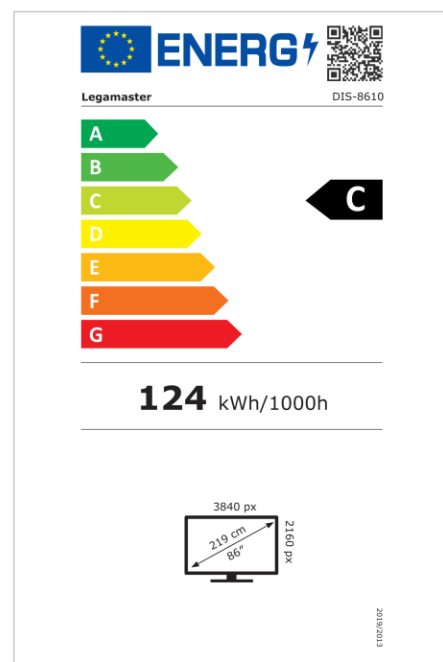

- La gamme d'écrans professionnels Legamaster DISCOVER offre une solution économique pour améliorer les présentations dans les entreprises et les écoles
- Disponibles de 43 à 98 pouces, les écrans DISCOVER sont spécialement conçus pour les salles de réunion ou les salles de classe de taille moyenne à grande
- Les écrans embarquent un navigateur web, un lecteur multimédia et un lecteur de documents Office qui offrent des fonctionnalités de base sans qu'aucun appareil connecté ne soit nécessaire
- Une application de diffusion de contenus est préinstallée sur l'appareil. Elle fournit une fonctionnalité d'affichage de base utilisable facilement. L'application vous permet également d'utiliser une solution de service externe pour gérer l'évolution du contenu affiché
- Un outils de pose intégré permet de gérer l'installation d'une solution de mur d'images jusqu'à 3x3 écrans, sans avoir à acheter de matériel supplémentaire
- La connexion des écrans professionnels DISCOVER à une source externe, l'utilisation d'un AirServer Connect pour des options complètes de casting et de mise en miroir ou l'utilisation des écrans avec une caméra de vidéoconférence et un ordinateur OPS offriront aux utilisateurs une solution de présentation professionnelle complète
- Certifié 1% pour la planète : vous choisissez un écran très économe en énergie et durable et contribuez à des projets de développement durable et de protection de l'environnement dans le monde entier